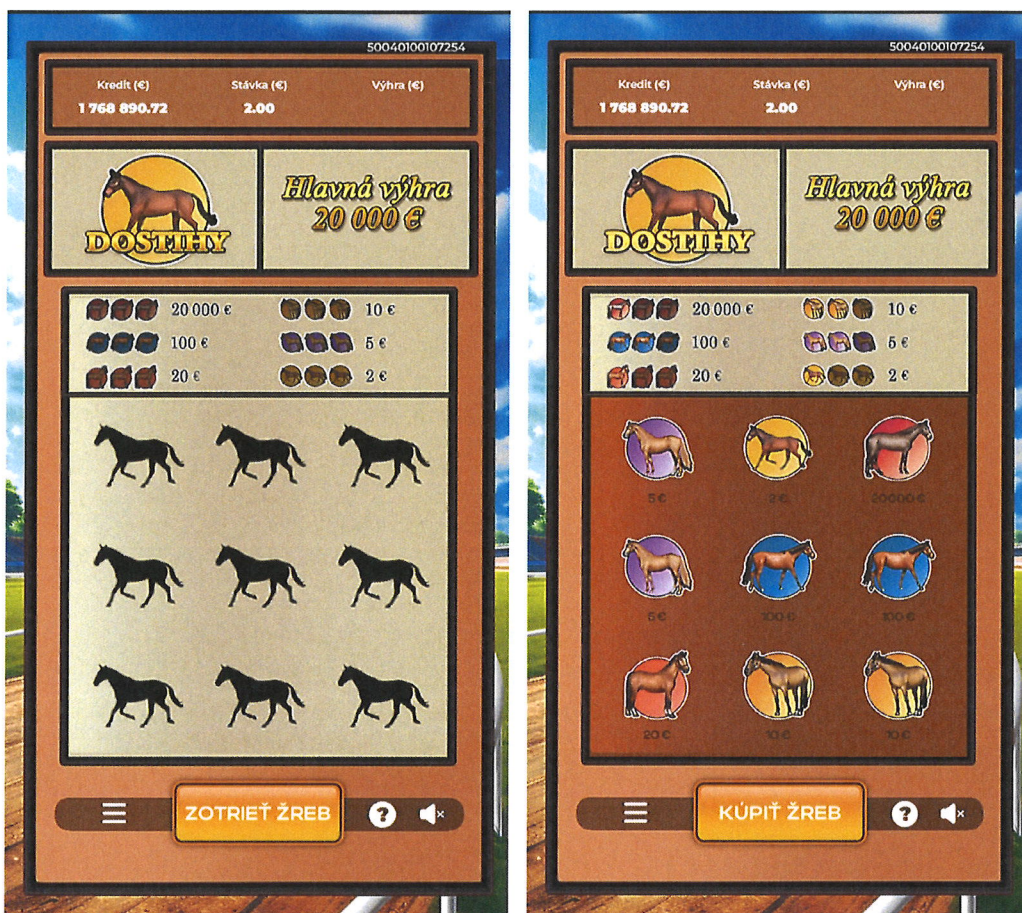

VZOR ŽREBU (MOBILNÁ VERZIA)

EMISNÝ LIST SÉRIE

Výherná štruktúra, cena žrebu, počet žrebov v sérii, spôsob určenia celkovej výšky hernej istiny, začiatok predaja, ukončenie predaja, číslo série a rozsah čísel žrebov v sérii sú definované v emisnom liste série žrebov, ktorý je prílohou pravidiel hry.

Názov a sídlo prevádzkovateľa, ako aj číslo individuálnej licencie sú zverejnené na adrese webového sídla internetového kasína.