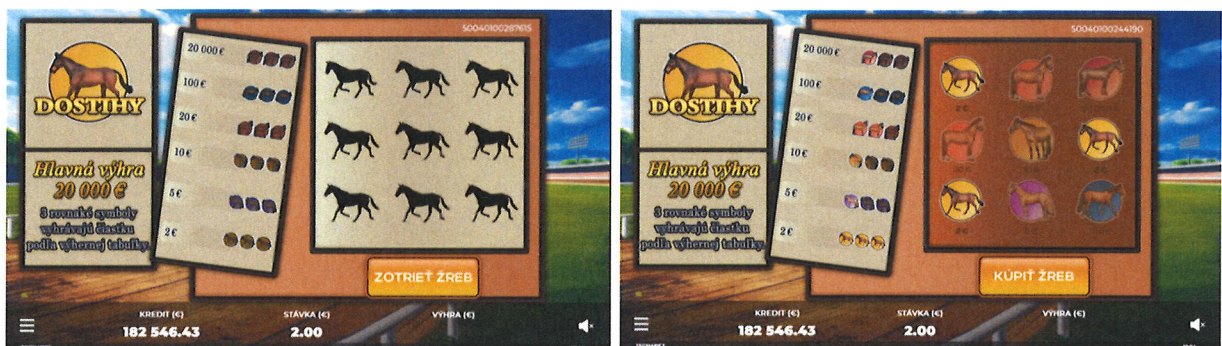

SPÔSOB HRY

Hráč si zakúpi jeden žreb kliknutím na tlačidlo **KÚPIŤ ŽREB**, pričom sa mu z poľa **KREDIT** odráta cena žrebu. Cena žrebu sa zobrazuje v eurách v poli **STÁVKA**. Následne je hráčovi umožnené kliknutím a podržaním v hracom poli zotrieť herné pole, alebo kliknutím na tlačidlo **ZOTRIEŤ ŽREB** odkryť celé herné pole naraz. Výhra vzniká ak sa po odokrytí herného poľa zobrazia 3 rovnaké symboly koňa podľa tabuľky výhier. Hodnota výhry za výhernú kombináciu je zobrazená v eurách pod rovnakými symbolmi koňa, ako aj v tabuľke výhier. Výhra sa zobrazí v informačnom okne nad herným poľom ako aj v poli **VÝHRA**. Výherná kombinácia je graficky zvýraznená v hernom poli, ako aj vo výhernej tabuľke. Na žrebe je možné získať len jednu výhru. Výhra sa pripíše na hráčsky účet a do poľa **KREDIT** automaticky. Ak zakúpený žreb hráč nezotrie, bude žreb vyhodnotený automaticky. Všetky výhry sa riadia výhernou štruktúrou definovanou v emisnom liste série.

VZOR ŽREBU (PC VERZIA)