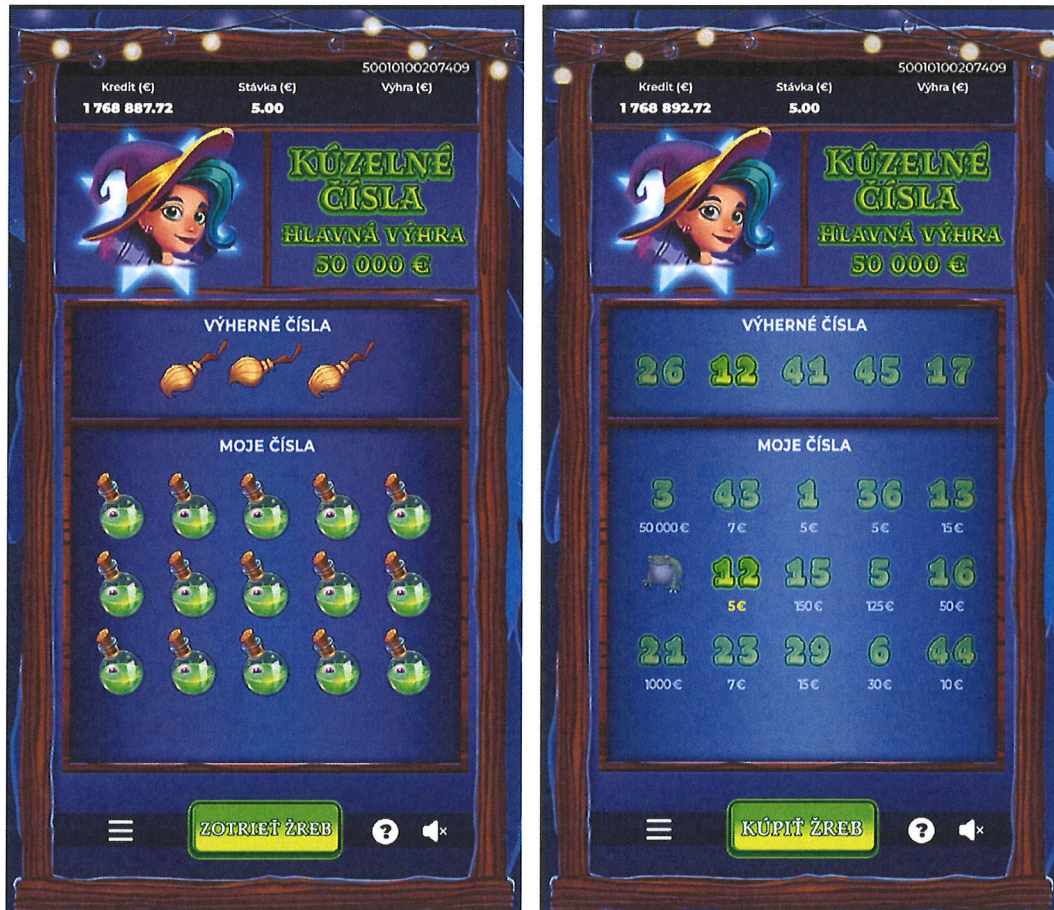

VZOR ŽREBU (MOBILNÁ VERZIA)

EMISNÝ LIST SÉRIE

Výherná štruktúra, cena žrebu, počet žrebov v sérii, spôsob určenia celkovej výšky hernej istiny, začiatok predaja, ukončenie predaja, číslo série a rozsah čísel žrebov v sérii sú definované v emisnom liste série žrebov, ktorý je prílohou pravidiel hry.

Názov a sídlo prevádzkovateľa, ako aj číslo individuálnej licencie sú zverejnené na adrese webového sídla internetového kasína.