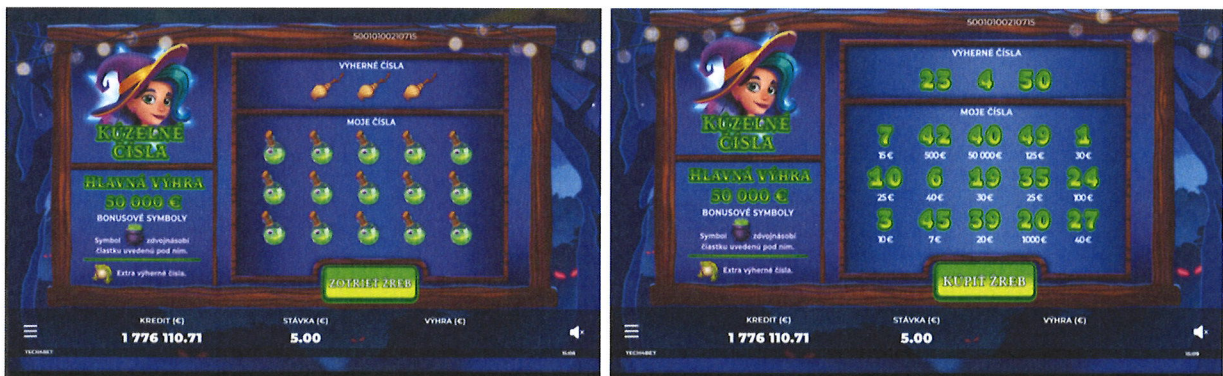

SPÔSOB HRY

Hráč si zakúpi jeden žreb kliknutím na tlačidlo **KÚPIŤ ŽREB**, pričom sa mu z poľa **KREDIT** odráta cena žrebu. Cena žrebu sa zobrazuje v eurách v poli **STÁVKA**. Následne je hráčovi umožnené kliknutím a podržaním v hracom poli zotrieť herné pole, alebo kliknutím na tlačidlo **ZOTRIEŤ ŽREB** odkryť celé herné pole naraz. Výhra vzniká ak sa po odokrytí oboch častí herného poľa zobrazia zhodné čísla z časti **VÝHERNÉ ČÍSLA** s číslami v časti **MOJE ČÍSLA**. Ak sa v časti **MOJE ČÍSLA** namiesto čísiel zobrazí symbol **KOTLÍK** hráč vyhráva zdvojnásobenú čiastku uvedenú pod symbolom. Ak sa v časti **MOJE ČÍSLA** namiesto čísla zobrazí symbol **ŽABA** zvýši sa počet čísiel v časti **VÝHERNÉ ČÍSLA** na päť. Zhodné výherné čísla a symbol **KOTLÍK** sú graficky zvýraznené. Na jednom žrebe je možné získať viac výhier. Jednotlivé výhry sa sčítavajú a suma výhier tvorí jednu úroveň výhernej štruktúry. Výhry sú zobrazené v eurách v časti **MOJE ČÍSLA** pod symbolom výherného čísla, resp. pod symbolom **KOTLÍK**. Celková výhra sa zobrazí v poli **VÝHRA**, alebo v informačnom okne, ktoré sa zobrazí v prípade výhry nad herným poľom. Výhra sa pripíše na hráčsky účet a do poľa **KREDIT** automaticky. Ak zakúpený žreb hráč nezotrie, bude žreb vyhodnotený automaticky. Všetky výhry sa riadia výhernou štruktúrou definovanou v emisnom liste série.

VZOR ŽREBU (PC VERZIA)