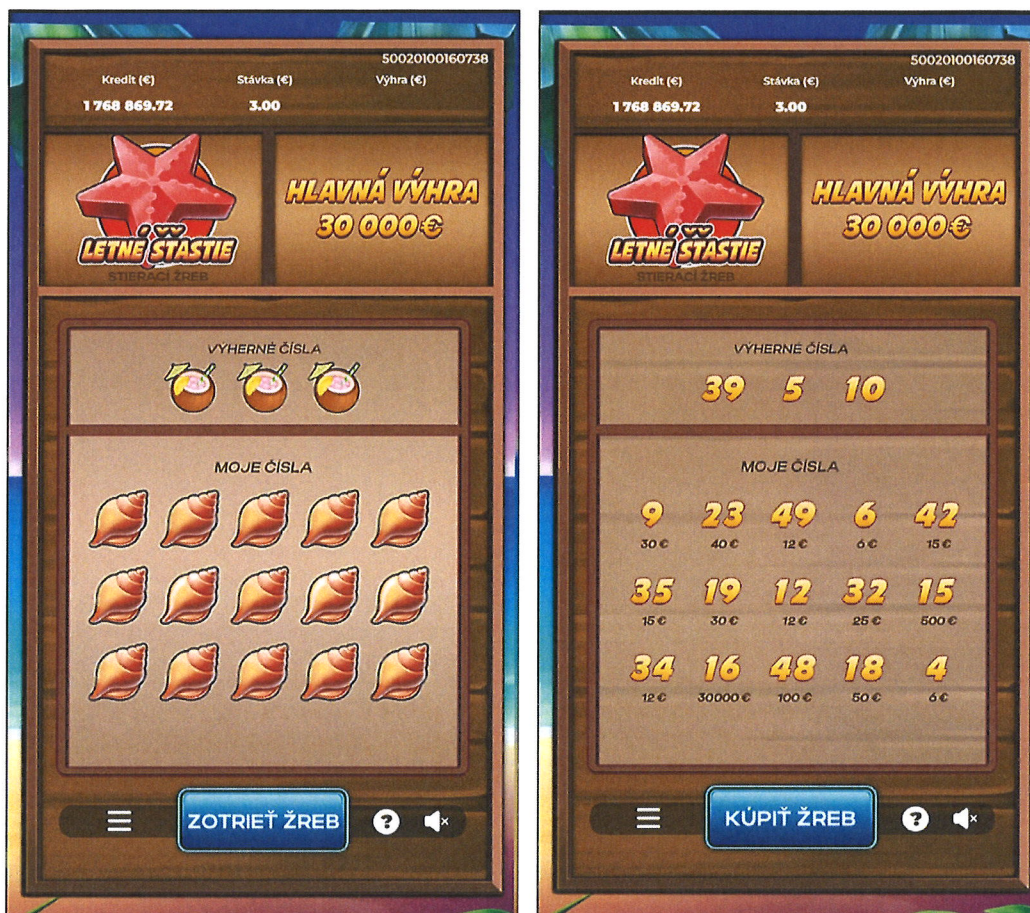

VZOR ŽREBU (MOBILNÁ VERZIA)

EMISNÝ LIST SÉRIE

Výherná štruktúra, cena žrebu, počet žrebov v sérii, spôsob určenia celkovej výšky hernej istiny, začiatok predaja, ukončenie predaja, číslo série a rozsah čísel žrebov v sérii sú definované v emisnom liste série žrebov, ktorý je prílohou pravidiel hry.

Názov a sídlo prevádzkovateľa, ako aj číslo individuálnej licencie sú zverejnené na adrese webového sídla internetového kasína.