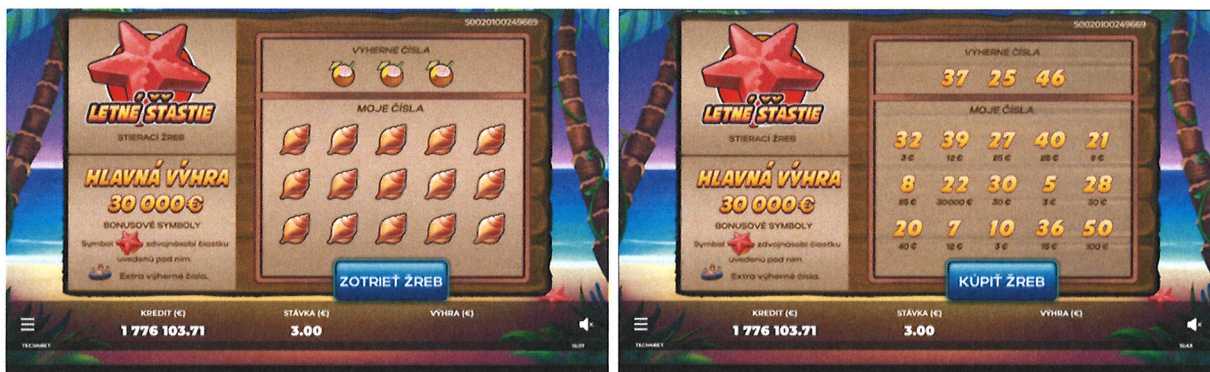

SPÔSOB HRY

Hráč si zakúpi jeden žreb kliknutím na tlačidlo **KÚPIŤ ŽREB**, pričom sa mu z poľa **KREDIT** odráta cena žrebu. Cena žrebu sa zobrazuje v eurách v poli **STÁVKA**. Následne je hráčovi umožnené kliknutím a podržaním v hracom poli zotrieť herné pole, alebo kliknutím na tlačidlo **ZOTRIEŤ ŽREB** odkryť celé herné pole naraz. Výhra vzniká ak sa po odokrytí oboch častí herného poľa zobrazia zhodné čísla z časti **VÝHERNÉ ČÍSLA** s číslami v časti **MOJE ČÍSLA**. Ak sa v časti **MOJE ČÍSLA** namiesto čísiel zobrazí symbol **HVIEZDICA** hráč vyhráva zdvojnásobenú čiastku uvedenú pod symbolom. Ak sa v časti **MOJE ČÍSLA** namiesto čísla zobrazí symbol **KOLESO** zvýši sa počet čísiel v časti **VÝHERNÉ ČÍSLA** na päť. Zhodné výherné čísla a symbol **HVIEZDICA** sú graficky zvýraznené. Na jednom žrebe je možné získať viac výhier. Výhry sú zobrazené v eurách v časti **MOJE ČÍSLA** pod symbolom výherného čísla, resp. pod symbolom **HVIEZDICA**. Jednotlivé výhry sa sčítavajú a suma výhier tvorí jednu úroveň výhernej štruktúry. Celková výhra sa zobrazí v poli **VÝHRA**, alebo v informačnom okne, ktoré sa zobrazí v prípade výhry nad herným poľom. Výhra sa pripíše na hráčsky účet a do poľa **KREDIT** automaticky. Ak zakúpený žreb hráč nezotrie, bude žreb vyhodnotený automaticky. Všetky výhry sa riadia výhernou štruktúrou definovanou v emisnom liste série.

VZOR ŽREBU (PC VERZIA)