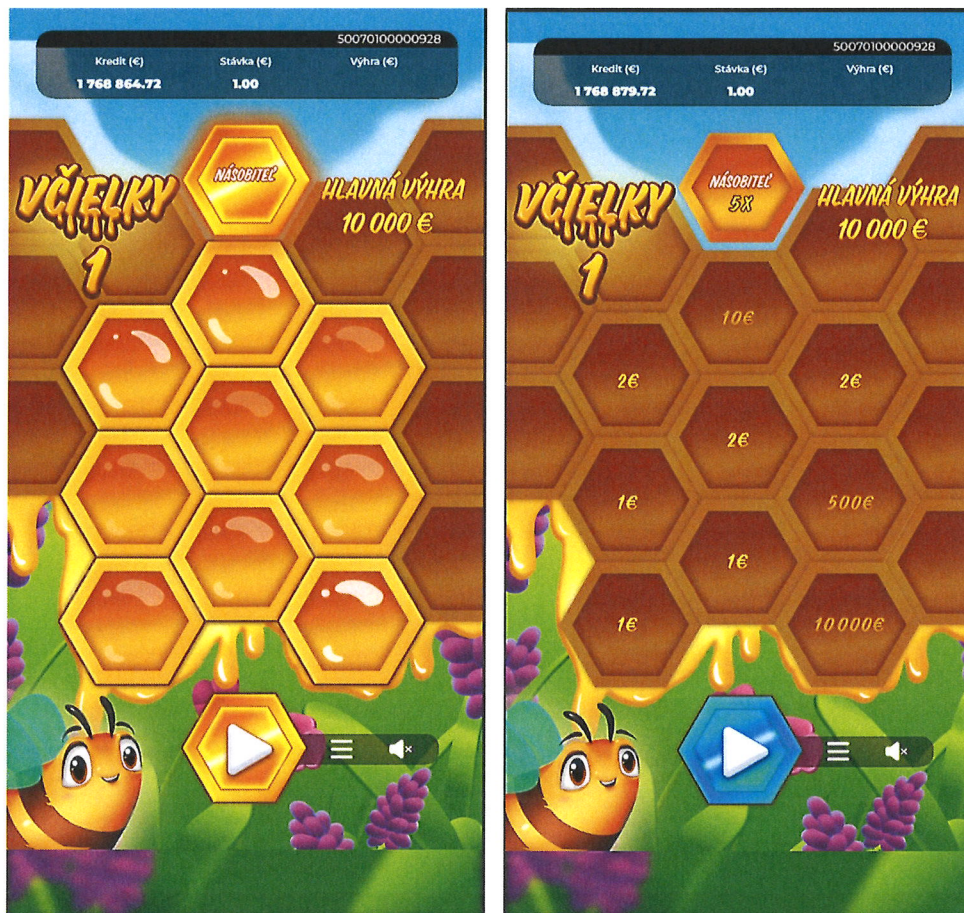

VZOR ŽREBU (MOBILNÁ VERZIA)

EMISNÝ LIST SÉRIE

Výherná štruktúra, cena žrebu, počet žrebov v sérii, spôsob určenia celkovej výšky hernej istiny, začiatok predaja, ukončenie predaja, číslo série a rozsah čísel žrebov v sérii sú definované v emisnom liste série žrebov, ktorý je prílohou pravidiel hry.

Názov a sídlo prevádzkovateľa, ako aj číslo individuálnej licencie sú zverejnené na adrese webového sídla internetového kasína.